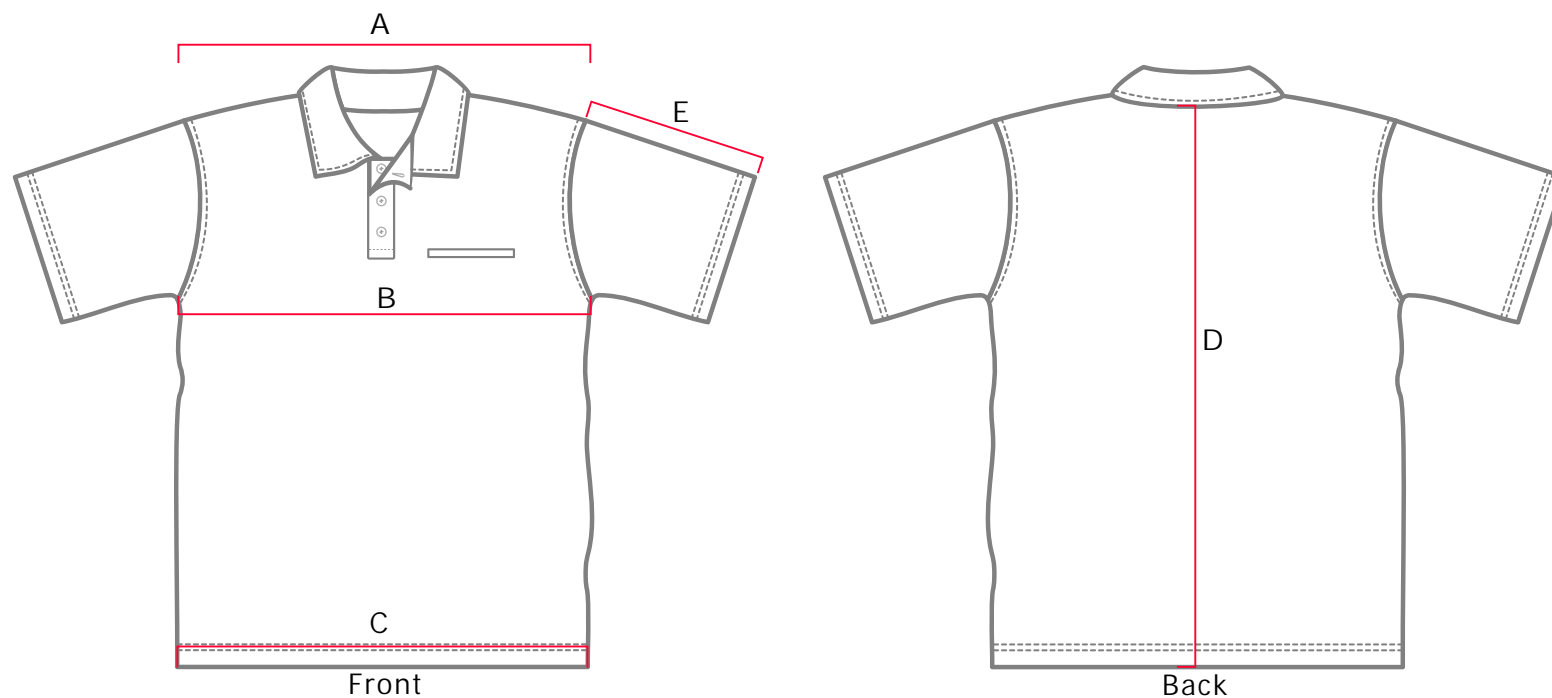

GARMENT SPECIFICATION

052 (005) - Polo S/S - Unisex - Adult

Date - 16 July 2010

Measurement in cm

	SIZES								
	XS	S	M	L	XL	2XL	3XL	4XL	5XL
A. Shoulder	48	50	52	54	56	58	60	62	64
B. 1/2 Chest	51	53	56	58	61	65	69	73	77
C. Hem	50	52	55	57	60	64	68	72	76
D. Centre back	68	70	73	75	78	82	86	89	93
E. Slv Length	22	23	24	25	26	27	29	30	31

Tolerance +/- 1.0 cm